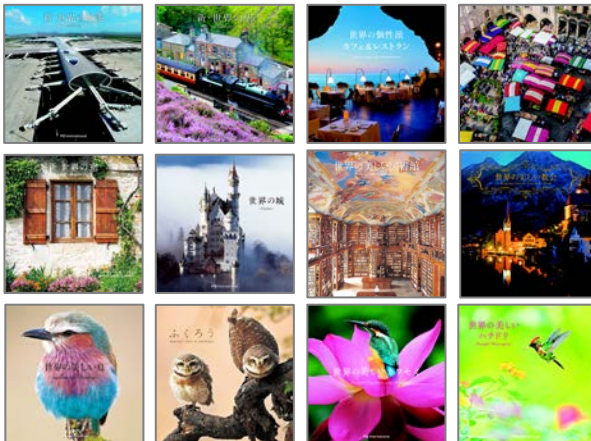

ギフトにも
オススメ!

世界と出会う 写真集フェア

自然、文化、暮らし—

様々な民族や生きもの、建築物や風景など、世界中から集められたテーマごとの写真が発見や感動をもたらします。

すごい! 不思議! 面白い!!

写真だから伝えられる驚きの風景の数々—
美しい自然や街並み、見たことのない絶景が、
読者の想像力を刺激します。

世界と出会う写真集フェア 開催例

表紙が美しい写真集を面陳すると、
ギャラリーのようにムードのある
オシャレな棚が出来上がります。

三省堂書店 そごう千葉店 様

拡材 進呈

ご展開スペースに応じてオリジナル
デザインの拡材をお送りします。

①フェア用看板 サイズ：縦20cm× 横60cm

②商品POP ※ご注文内容に応じてご用意いたします。

世界と出会う写真集フェア 申込書

独特の世界観を堪能する
世界の風景 写真集

※シリーズ共通 A5変版/ソフトカバー