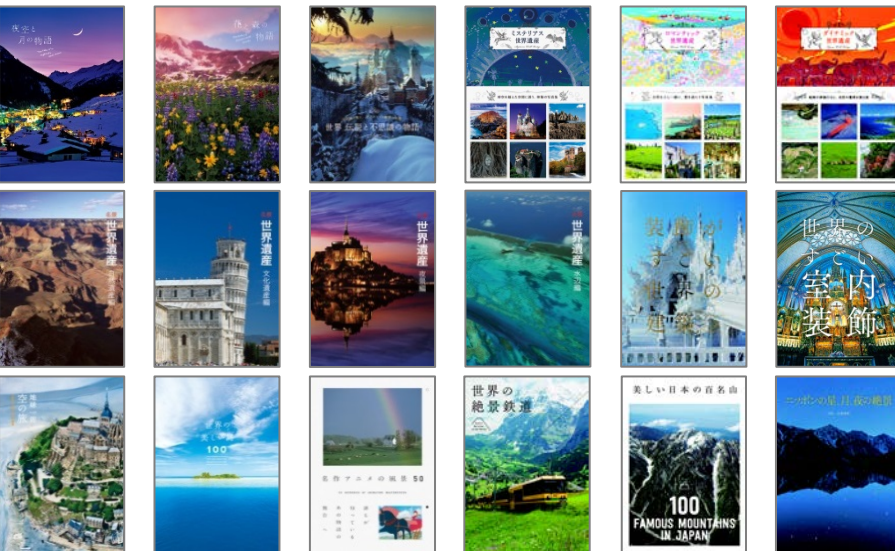

ギフトにも
オススメ!

世界と出会う 写真集フェア

自然、文化、暮らし—

様々な民族や生きもの、建築物や風景など、世界中から集められたテーマごとの写真が発見や感動をもたらします。

すごい! 不思議! 面白い!!

写真だから伝えられる驚きの風景の数々—
美しい自然や街並み、見たことのない絶景が、
読者の想像力を刺激します。

世界と出会う写真集フェア 開催例

表紙が美しい写真集を面陳すると、
ギャラリーのようにムードのある
オシャレな棚が出来上がります。

テーマ別風景 写真集セット セット

(26点×各5冊) ※単品のご注文はこちらにご希望冊数をご記入ください

| ISBN | タイトル | 本体価格 | 冊数 |
|--------|---------------------------|--------|----|
| 4370-6 | 夜空と星の物語 | ¥1,800 | 冊 |
| 4542-7 | 夜空と月の物語 | ¥1,800 | 冊 |
| 4837-4 | 夜空と星の物語 日本の伝説編 | ¥1,800 | 冊 |
| 4457-4 | 花と森の物語 | ¥1,800 | 冊 |
| 4391-1 | 世界 伝説と不思議の物語 | ¥1,800 | 冊 |
| 4693-6 | まるで童話のような 世界のかawaii村と美しい街 | ¥1,800 | 冊 |
| 4654-7 | ミステリアス世界遺産 | ¥1,800 | 冊 |
| 4556-4 | ロマンティック世界遺産 | ¥1,800 | 冊 |
| 4726-1 | ダイナミック世界遺産 | ¥1,800 | 冊 |
| 4216-7 | 地球 不思議の旅 | ¥1,800 | 冊 |
| 4140-5 | 名景 世界遺産 自然遺産編 | ¥1,900 | 冊 |
| 4239-6 | 名景 世界遺産 文化遺産編 | ¥1,900 | 冊 |
| 4279-2 | 名景 世界遺産 夜景編 | ¥1,900 | 冊 |
| 4402-4 | 名景 世界遺産 街並み編 | ¥1,900 | 冊 |
| 4525-0 | 名景 世界遺産 水辺編 | ¥1,900 | 冊 |
| 4110-8 | 地球一周 空の旅 | ¥1,900 | 冊 |
| 4890-9 | 装飾がすごい世界の建築 | ¥1,900 | 冊 |
| 4622-6 | 世界のすごい室内装飾 | ¥1,900 | 冊 |
| 4479-6 | 世界の美しい島 100 | ¥1,900 | 冊 |
| 4354-6 | 人生一度の素晴らしい旅 | ¥1,800 | 冊 |
| 4639-4 | 人生一度は行ってみたい絶景道 | ¥1,800 | 冊 |
| 4224-2 | 名作アニメの風景50 | ¥1,800 | 冊 |
| 5008-7 | 世界の断崖 驚きの建築絶景 | ¥1,800 | 冊 |
| 4707-0 | ニッポンの星・月・夜の絶景 | ¥1,900 | 冊 |
| 4787-2 | 美しい日本の百名山 | ¥1,900 | 冊 |
| 4833-6 | 世界の絶景鉄道 | ¥1,900 | 冊 |

定番の景勝地から驚きの秘境まで
テーマ別風景 写真集

※シリーズ共通 B5版/ソフトカバー

営業担当のおススメ
写真集10点セット
(10点×各5冊/内容はお任せください) **セット**

写真集フェア注文
書店様専用ご記入欄

搬入希望日

月 日 頃

フェア情報の公開に

○印をご記入ください