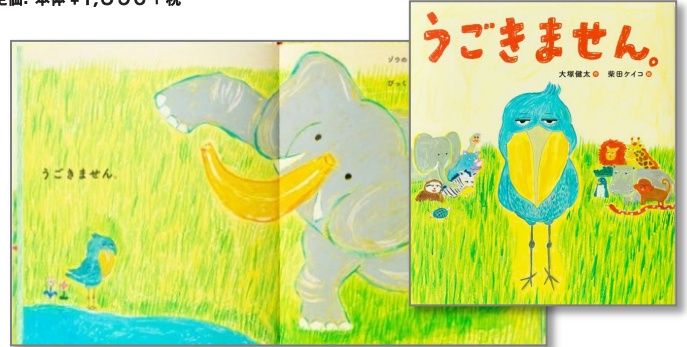

在庫お持ちですか？ / PIE自慢の高実売商材

大人気作家 柴田ケイコ の えほん

※4点共通 作：大塚健太 絵：柴田ケイコ A4変判/ハードカバー/32ページ

なまけていません。

定価：本体 ¥1,350+税

紹介動画

寝てばかりいるナマケモノにも言い分がある！
 ナマケモノくんは木の上で寝てばかり。ピクニックにも掃除にも参加せず、みんなからは「なまけもの」といわれるけれど、決してなまけているわけではありません。ちゃんとした理由があるんです……。
 第6回 未来屋えほん大賞 9位

うごきません。

定価：本体 ¥1,350+税

紹介動画

「動かない鳥」が動くのは、どんなとき？
 いつもじっとしているハシビロコウ。友達のカバがきても、ヘビがきても動きません。すると、おかしな動物がつつぎやってきて……。
 第2回TSUTAYAえほん大賞 5位 / 第14回MOE絵本屋さん大賞2021 13位 / 第3回親子で読んでほしい絵本大賞 12位

おにやけ

定価：本体 ¥1,300+税

いたずら好きのねこのおばけが大あばれ！
 ねこのおばけ【おにやけ】はいたずらばかりしてみんなを困らせていたけれど、おにやけにもかなわない相手がいる。それは、だーれだ？ 絵探しも楽しめる、かわいいユーモアえほん。