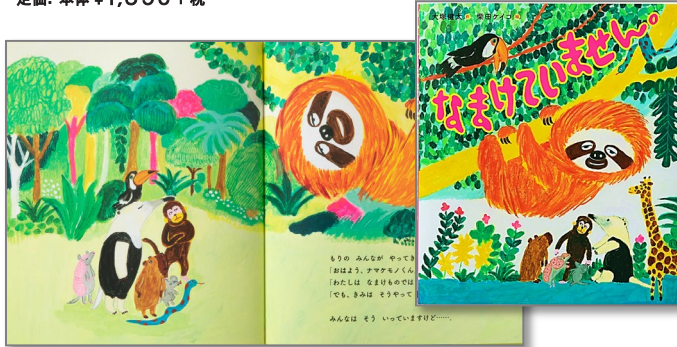

在庫お持ちですか？ / PIE自慢の高実売商材

大人気作家 柴田ケイコ の えほん

※4点共通 作：大塚健太 絵：柴田ケイコ A4変判/ハードカバー/32ページ

なまけていません。

定価：本体 ¥1,350+税

紹介動画

寝てばかりいるナマケモノにも言い分がある！
 ナマケモノくんは木の上で寝てばかり。ピクニックにも掃除にも参加せず、みんなからは「なまけもの」といわれるけれど、決してなまけているわけではありません。ちゃんとした理由があるんです……。
 第6回 未来屋えほん大賞 9位

うごきません。

定価：本体 ¥1,350+税

紹介動画

「動かない鳥」が動くのは、どんなとき？
 いつもじっとしているハシビロコウ。友達のカバがきても、ヘビがきても動きません。すると、おかしな動物がつつぎやってきて……。
 第2回TSUTAYAえほん大賞 5位 / 第14回MOE絵本屋さん大賞2021 13位 / 第3回親子で読んでほしい絵本大賞 12位

おにやけ

定価：本体 ¥1,300+税

いたずら好きのねこのおばけが大あばれ！
 ねこのおばけ【おにやけ】はいたずらばかりしてみんなを困らせていたけれど、おにやけにもかなわない相手がいる。それは、だーれだ？ 絵探しも楽しめる、かわいいユーモアえほん。